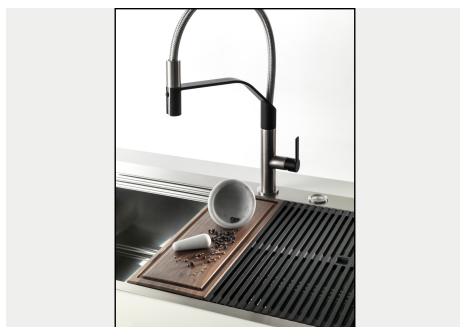

INCLU

2 x GRILLE NOIRE POUR
EVIERS RIVA A100E02
1 x VIDAGE FADE PUSH INOX
A407A16

DESSINS TECHNIQUES

GALERIE

FOURNI

GRILLE NOIRE POUR EVIERS RIVA
A100 E02

VIDAGE FADE PUSH INOX
A407 A16

ACCESSOIRES OPTIONNELS