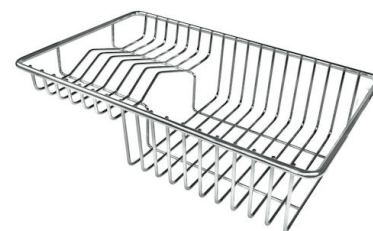

GRILLE POR.ASSIETTES INOX
mm214x379

A100 C03

* uniquement en combinaison avec
l'accessoire A644 A01