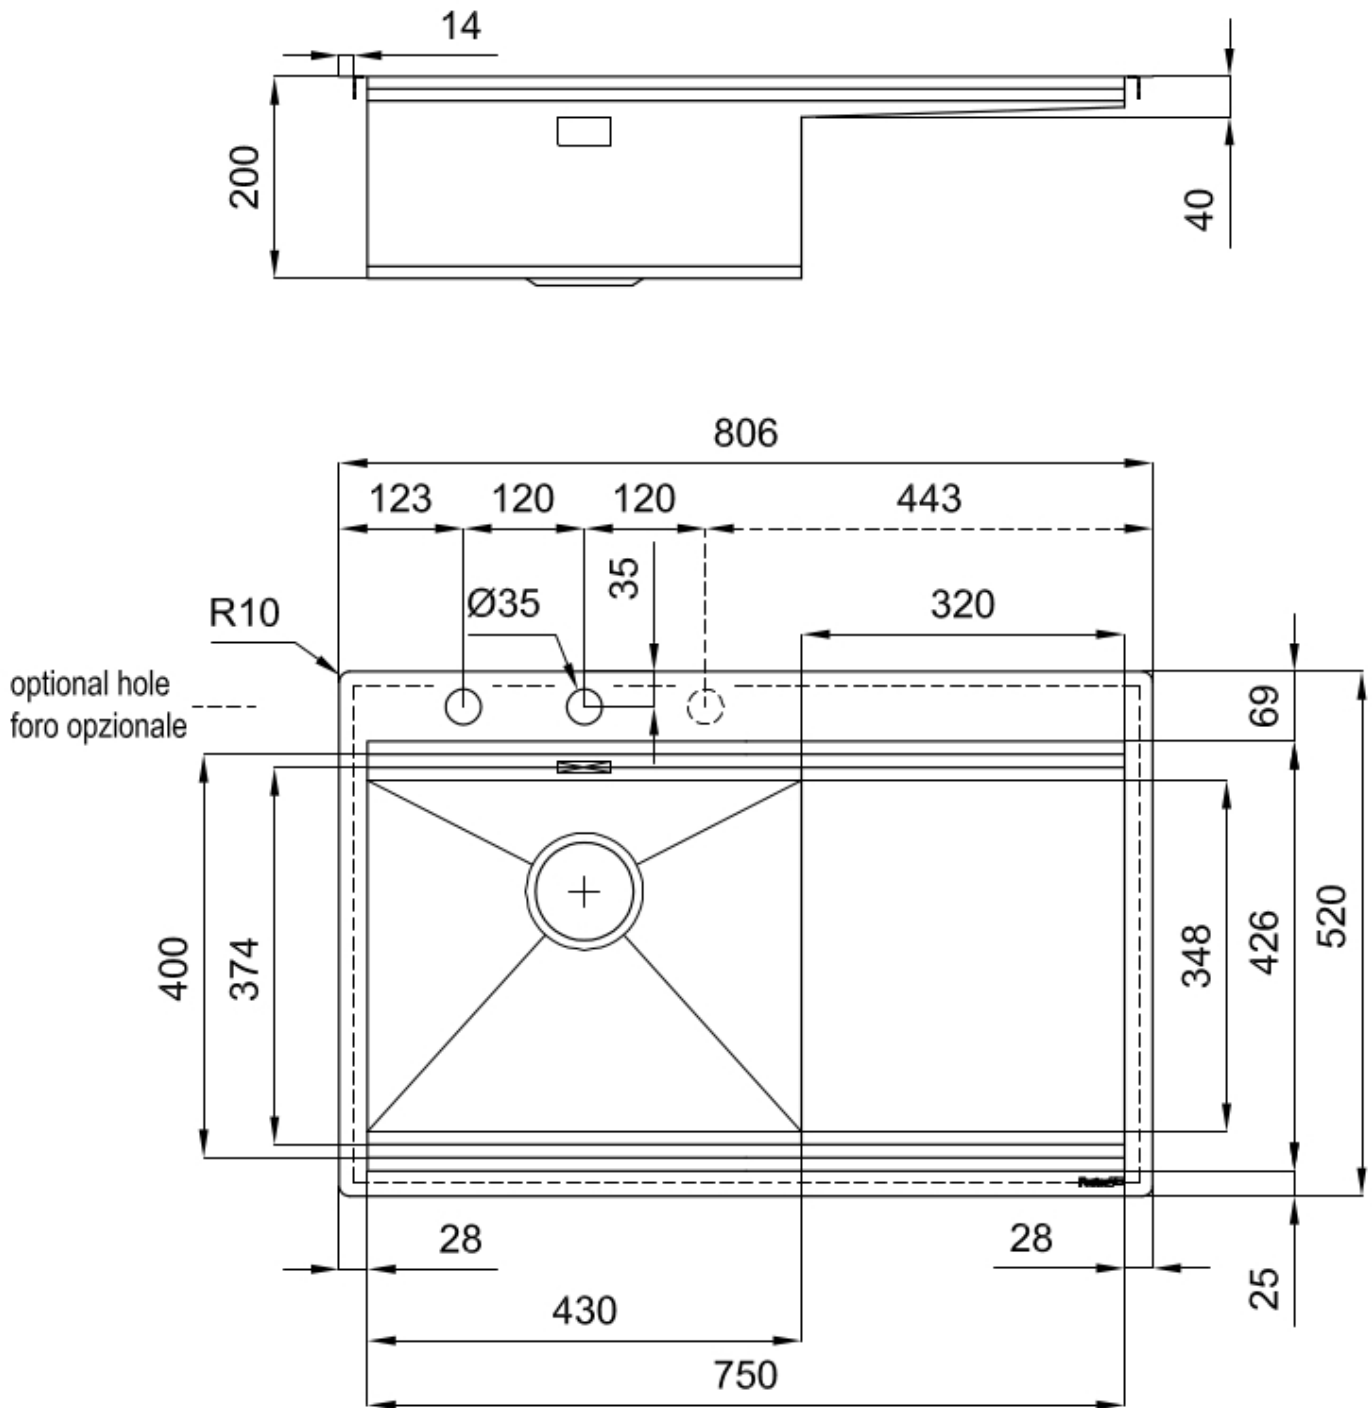

DESSINS TECHNIQUES